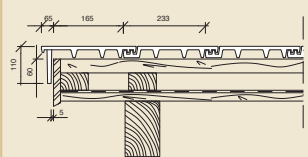

Figaro – krawędziowa lewa