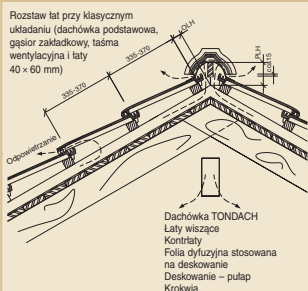

Figaro

Format 27,5 × 43,3 cm

Figaro to ekonomiczna wielkowymiarowa dachówka suwakowa o nowoczesnym kształcie różniąca się od pozostałych typów dachówek. Powierzchnia pokryta dachówką Figaro tworzy spokojną, równą i gładką strukturę. Żłobienia w linii wertykalnej i horyzontalnej gwarantują bardzo dobre zabezpieczenie domu w regionach o trudnych warunkach klimatycznych. Właściwości dachówki zapewniają łatwe, bezpieczne i o wysokiej jakości pokrycie dachu z przesunięciem aż o 35 mm.

Minimalne pochylenie dachu:

Bezpieczne pochylenie	30°
Z izolacją pomocniczą	24°
Z izolacją wodoszczelną	20°

Dane techniczne:

Ogólna szerokość	270 mm
Ogólna długość	455 mm
Szerokość pokrycia	233 mm
Długość pokrycia	335–370 mm
Masa 1 szt.	3,9 kg
Zapotrzebowanie na 1 m²	11,6 szt.

Łacenie – wykonanie kalenic (OLH, PLH) [gasior zakł. sz. 21 cm]

Pochylenie	25°	30°	35°	40°	45°	50°
OLH	40	40	35	30	30	25
PLH	116	110	104	98	91	89

Tabela podaje wymiary w mm w przybliżeniu
OLH – odległośćłaty od kalenic
PLH – przekroczeniełaty ponad kalenicą

Kalenic

Okap

Figaro – krawędziowa lewa

Figaro – krawędziowa prawa