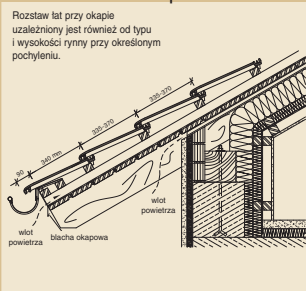

Figaro

Format 27,5 × 43,3 cm

Figaro to ekonomiczna wielkowymiarowa dachówka suwakowa o nowoczesnym kształcie różniąca się od pozostałych typów dachówek. Powierzchnia pokryta dachówką Figaro tworzy spokojną, równą i gładką strukturę. Żłobienia w linii wertykalnej i horyzontalnej gwarantują bardzo dobre zabezpieczenie domu w regionach o trudnych warunkach klimatycznych. Właściwości dachówki zapewniają łatwe, bezpieczne i o wysokiej jakości pokrycie dachu z przesunięciem aż o 35 mm.

Minimalne pochylenie dachu:

Bezpieczne pochylenie	30°
Z izolacją pomocniczą	24°
Z izolacją wodoszczelną	20°

Dane techniczne:

Ogólna szerokość	270 mm
Ogólna długość	455 mm
Szerokość pokrycia	233 mm
Długość pokrycia	335–370 mm
Masa 1 szt.	3,9 kg
Zapotrzebowanie na 1 m²	11,6 szt.

Łacenie – wykonanie kalenic (OLH, PLH) [gasior zakł. sz. 21 cm]

Pochylenie	25°	30°	35°	40°	45°	50°
OLH	40	40	35	30	30	25
PLH	116	110	104	98	91	89

Tabela podaje wymiary w mm w przybliżeniu
OLH – odległośćłaty od kalenic
PLH – przekroczeniełaty ponad kalenicą

Kalenic

Okap

Figaro – krawędziowa lewa

Figaro – krawędziowa prawa